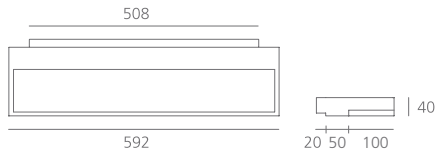

CHOCOLATE WANDLEUCHTE

- WANDLEUCHE MIT DIREKT-INDIREKTEM LICHTAUSTRITT FÜR LEUCHTSTOFFLAMPEN 2x24W UND 3x24W T16.
- GEHÄUSE AUS LACKIERTEM ALUMINIUM.
- ERHÄLTICH IN DEN FARBEN MOKKA UND WEISS.
- REFLEKTOR MIT PRISMOPTIC AUS POLYCARBONAT.
- LICHTVERTEILUNG: 37% DIREKT UND 63% INDIREKT.
- EVG.
- STAUBSCHUTZABDECKUNG AUS POLYCARBONAT.
- GEMÄSS EN60598-1 SOWIE WEITEREN SPEZIFIKA.

CHOCOLATE WANDLEUCHE

T16 (G5) 2x24W Cd/Klm

⊕ ⊖ IP20 960° ● mokka 1 ○ weiss 2

T16-HO/FQ (G5)
24W = 1750lm

ARTIKEL	LEUCHTMITTEL	GEWICHT
M1645.0	T16 (G5) 2x24W nicht dimmbar	1,90kg
M1646.0	T16 (G5) 3x24W nicht dimmbar	1,90kg