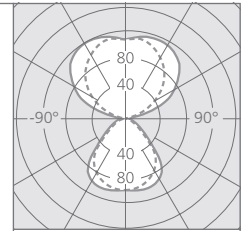

CHOCOLATE WANDLEUCHTE

- WANDLEUCHE MIT DIREKT-INDIREKTEM LICHTAUSTRITT FÜR LEUCHTSTOFFLAMPEN 2x24W UND 3x24W T16.
- GEHÄUSE AUS LACKIERTEM ALUMINIUM.
- ERHÄLTICH IN DEN FARBEN MOKKA UND WEISS.
- REFLEKTOR MIT PRISMOPTIC AUS POLYCARBONAT.
- LICHTVERTEILUNG: 37% DIREKT UND 63% INDIREKT.
- EVG.
- STAUBSCHUTZABDECKUNG AUS POLYCARBONAT.
- GEMÄSS EN60598-1 SOWIE WEITEREN SPEZIFIKA.

CHOCOLATE WANDLEUCHE

T16 (G5) 2x24W Cd/Klm

⊕ ⊖ IP20 960° ● mokka 1 ○ weiss 2

T16-HO/FQ (G5)
24W = 1750lm

ARTIKEL	LEUCHTMITTEL	GEWICHT
M1645.0	T16 (G5) 2x24W nicht dimmbar	1,90kg
M1646.0	T16 (G5) 3x24W nicht dimmbar	1,90kg